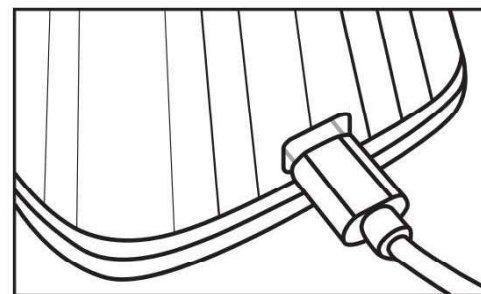

2. Per caricare la lampada utilizzare il cavo USB in dotazione collegandolo ad un caricatore (ad esempio l'art. LAST000NE902140 presente nel nostro catalogo). Quando la lampada è in carica la luce dell'indicatore sarà rossa; l'indicatore si spegne una volta completata la carica. Caricare completamente la batteria prima del primo utilizzo. Quando la luce si affievolisce, caricare nuovamente la lampada. Evitare di usarla fino a quando è completamente scarica. Se la lampada non viene utilizzata per lunghi periodi, si consiglia di caricarla regolarmente (almeno una volta al mese) per preservare l'integrità della batteria. Si sconsiglia di tenere la lampada in carica oltre il tempo necessario, poiché questo può danneggiare la batteria.