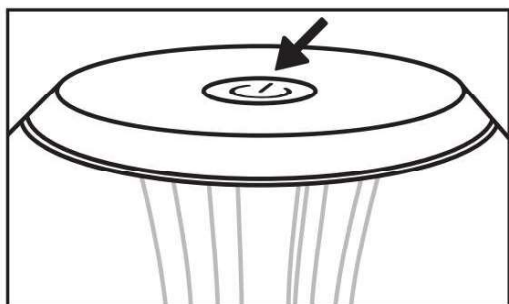

1. Per accendere/spegnere la lampada e per cambiare la tipologia di luce (calda - fredda - naturale) sfiorare leggermente il sensore touch posto sulla parte superiore del paralume. Per impostare l'intensità della luce tenere premuto il sensore touch fino al raggiungimento della luminosità desiderata e poi spegnere la lampada. L'intensità verrà registrata e ad ogni accensione corrisponderà a quella impostata in precedenza.